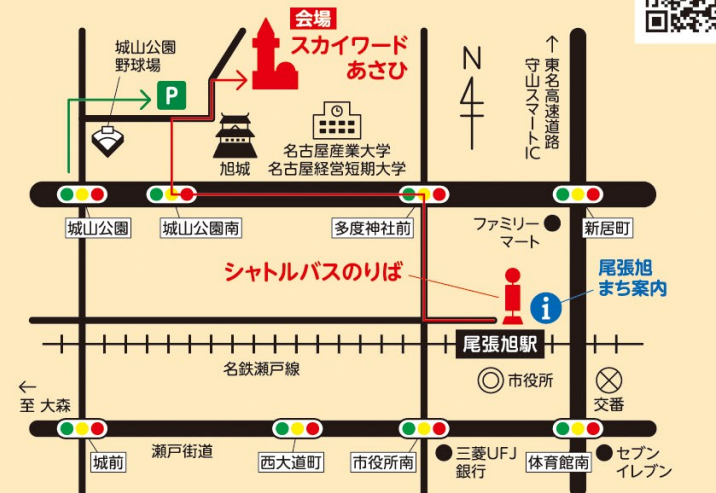

レストランスカイワード

- ティータイムの特別メニュー

時間 午後1時30分～4時

会場 7階レストランスカイワード

キッチンカーマルシェ

- ステージ前広場に美味しいキッチンカーが来ます。

「紅茶宣隊ティーバトラー」 特別ステージショー

- 時間 午前11時～
午後2時～

ACCESS

名鉄瀬戸線「尾張旭駅」下車。会場まで無料シャトルバス運行
※駐車場に限りがあり大変混雑します。できる限り公共交通機関をご利用ください。

尾張旭駅→スカイワードあさひ
(Google map)

無料シャトルバス時刻表

尾張旭駅発		時	会場発	
30	45	8	45	
00	15 30 45	9	00 15 30 45	
00	15 30 45	10	00 15 30 45	
15		11	00 30	
45		12	45	
00	15 30 45	13		
約10分間隔で運行		14	約10分間隔で運行	
最終時間 15:10		15	最終時間 16:50	
		16		